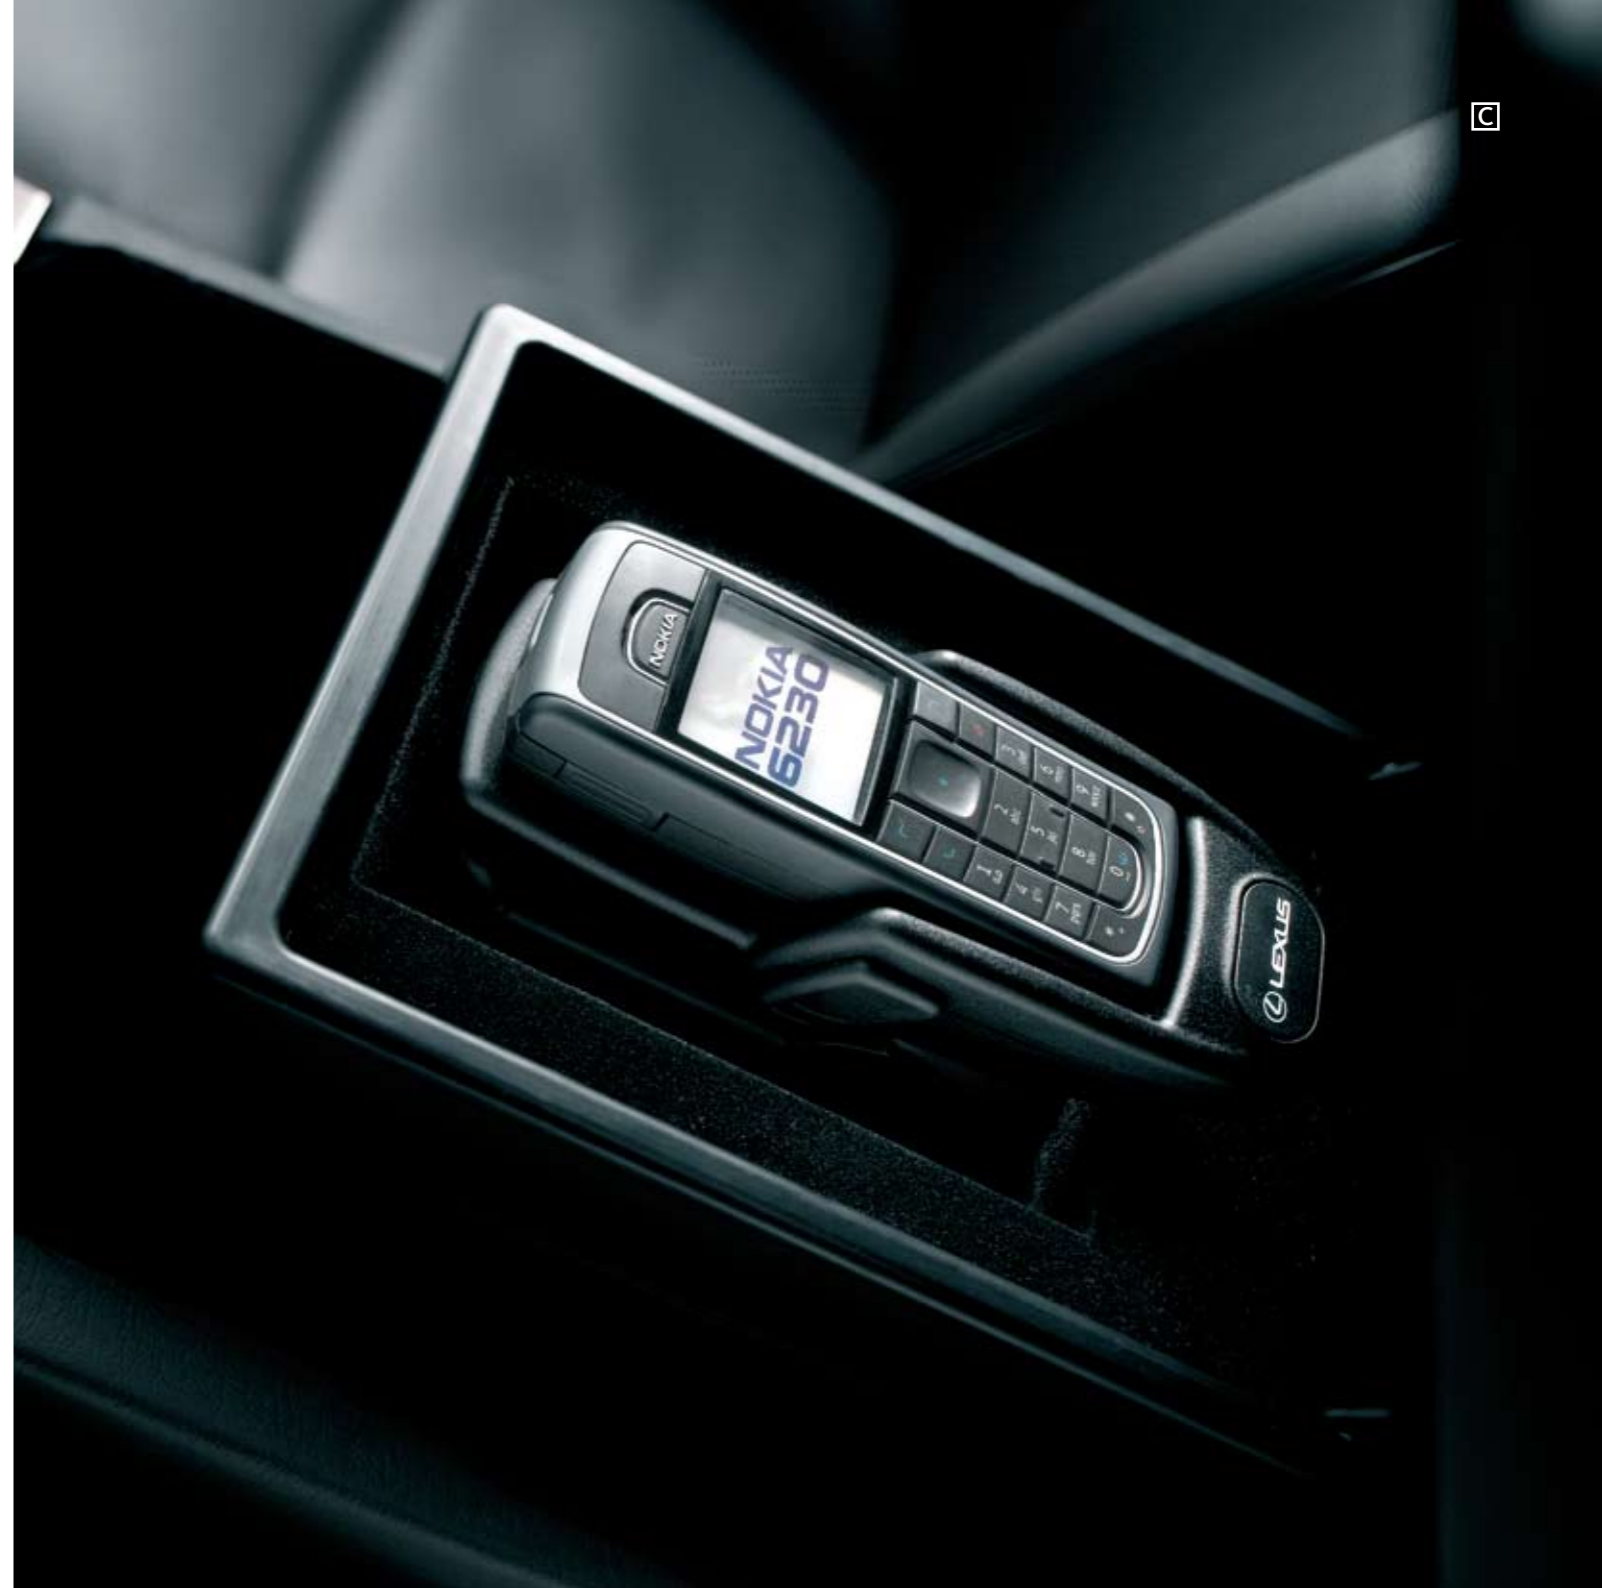

A. IPOD АДАПТЕР

Інтегровані технології дозволяють Вашому iPod грати за допомогою надзвичайної звукової системи автомобіля GS. Вмикачі кермового колеса забезпечують легкість оперування та підживлення Вашого iPod, коли Ви їдете, а також відтворює інформацію на головному пристрої.

B. СИСТЕМА HOMELINK®

З системою HomeLink® Ви можете оперувати трьома домашніми автоматичними засобами, не виходячи зі свого автомобілю. Наприклад, система HomeLink® може активізувати засоби для відкриття та закриття воріт гаража, воріт огорожі, або вмикати та вимикати освітлення саду та засоби безпеки.

C. ДОДАТКОВИЙ КОМПЛЕКТ BLUETOOTH®

Безпечні, легкі, добре організовані засоби телекомунікації є основою для Bluetooth®.

Внутрішньозамінна безкабельна система - підставка влаштована прямо в центрі підлокітника, щоб бережно утримувати Ваш телефон в той час, коли підживлюється батарея. Передбачлива зовнішня антена покращує прийом, та зводить до мінімуму електромагнітні втручання та перешкоди.

Важливо, що Ви можете взяти підставку, щоб скористатися нею в іншій машині, що має таку ж систему*. Аналогічно, якщо той, хто має інший телефон захоче скористатись Вашим авто, або Ви вирішили поміняти свій телефон - в такому випадку - все, що Вам потрібно зробити - це замінити підставку, а не весь комплект.

*Зверніться до Вашого офіційного дилера для перевірки сумісності Вашого мобільного телефону з системою