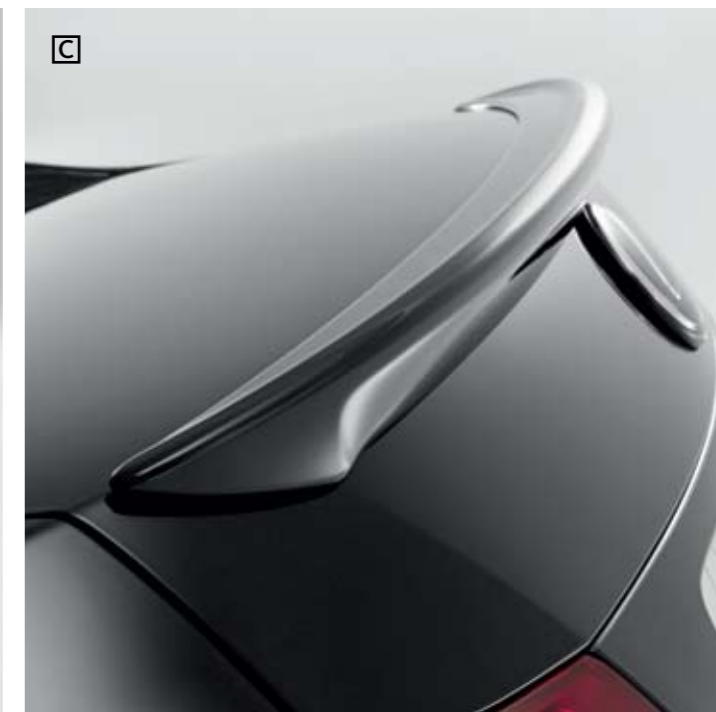

ДИЗАЙН

A. ПЕРЕДНЯ НИЖНЯ НАКЛАДКА БАМПЕРА

Передня нижня накладка бампера автомобіля GS додає спортивності та відчуття впевненості довершеності й стильності.

B. БОКОВІ НАКЛАДКИ ПОРОГІВ

Бокові накладки порогів надають автомобілю величності та візуально зменшують відчуття дороги, таким чином, надаючи надзвичайної виразності.

C. ЗАДНІЙ СПОЙЛЕР

Задній спойлер, що має скульптурний вигляд, максимально відповідає гладкому візуальному контуру автомобіля GS.

D. НИЖНЯ ЗАДНЯ НАКЛАДКА БАМПЕРА

Дизайн задньої нижньої накладки бампера досконало гармоніє переднім та боковим накладкам, створюючи довершений вигляд спортивної аеродинамічності.

E. НАКОНЕЧНИК ВИХЛОПНОЇ ТРУБИ

Наконечник вихлопної труби виготовлений з хромованої нержавіючої сталі, щоб надати Вашому GS якості та витонченості.