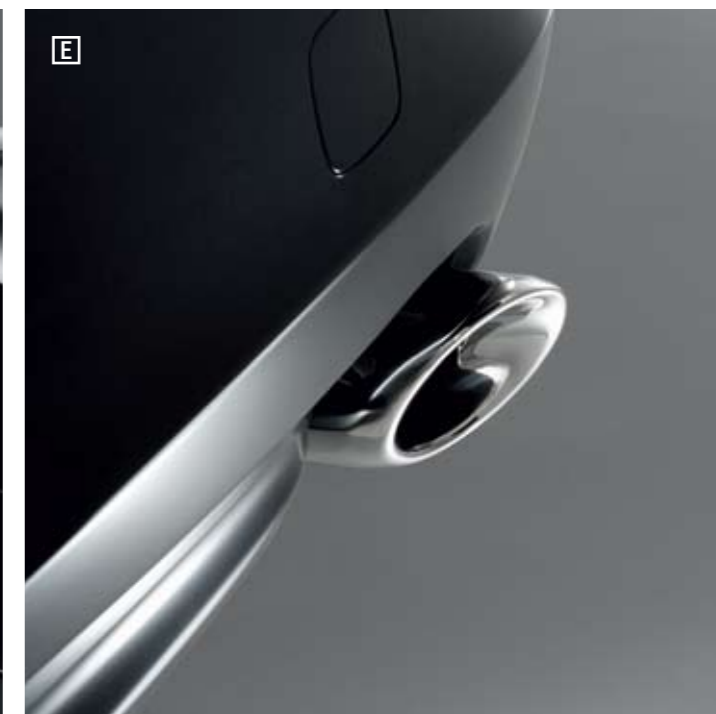

ДИЗАЙН

A. ПЕРЕДНЯ НИЖНЯ НАКЛАДКА БАМПЕРА

Передня нижня накладка бампера автомобіля GS додає спортивності та відчуття впевненості довершеності й стильності.

B. БОКОВІ НАКЛАДКИ ПОРОГІВ

Бокові накладки порогів надають автомобілю величності та візуально зменшують відчуття дороги, таким чином, надаючи надзвичайної виразності.

C. ЗАДНІЙ СПОЙЛЕР

Задній спойлер, що має скульптурний вигляд, максимально відповідає гладкому візуальному контуру автомобіля GS.

D. НИЖНЯ ЗАДНЯ НАКЛАДКА БАМПЕРА

Дизайн задньої нижньої накладки бампера досконало гармоніє переднім та боковим накладкам, створюючи довершений вигляд спортивної аеродинамічності.

E. НАКОНЕЧНИК ВИХЛОПНОЇ ТРУБИ

Наконечник вихлопної труби виготовлений з хромованої нержавіючої сталі, щоб надати Вашому GS якості та витонченості.