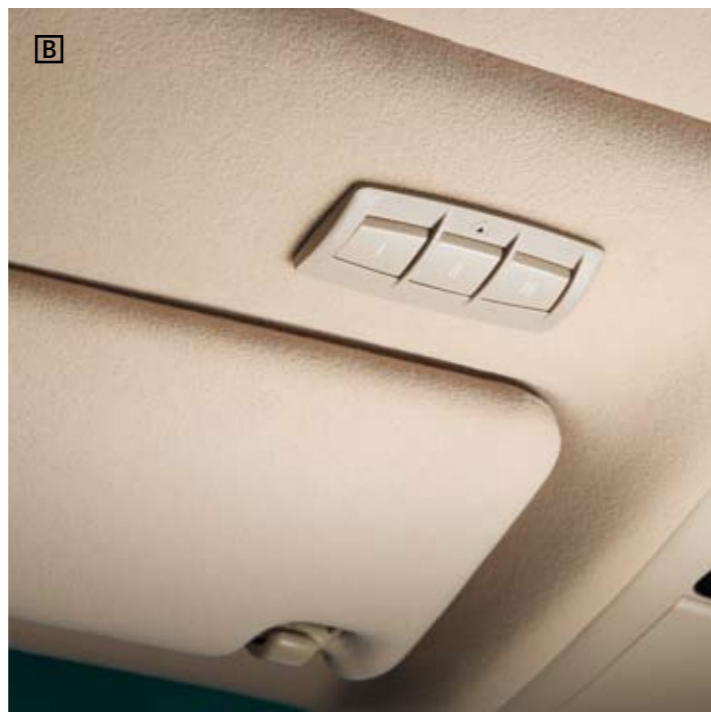

A. IPOD АДАПТЕР

Інтегровані технології дозволяють Вашому iPod грати за допомогою надзвичайної звукової системи автомобіля GS. Вмикачі кермового колеса забезпечують легкість оперування та підживлення Вашого iPod, коли Ви їдете, а також відтворює інформацію на головному пристрої.

B. СИСТЕМА HOMELINK®

З системою HomeLink® Ви можете оперувати трьома домашніми автоматичними засобами, не виходячи зі свого автомобілю. Наприклад, система HomeLink® може активізувати засоби для відкриття та закриття воріт гаража, воріт огорожі, або вмикати та вимикати освітлення саду та засоби безпеки.

C. ДОДАТКОВИЙ КОМПЛЕКТ BLUETOOTH®

Безпечні, легкі, добре організовані засоби телекомунікації є основою для Bluetooth®.

Внутрішньозамінна безкабельна система - підставка влаштована прямо в центрі підлокітника, щоб бережно утримувати Ваш телефон в той час, коли підживлюється батарея. Передбачлива зовнішня антена покращує прийом, та зводить до мінімуму електромагнітні втручання та перешкоди.

Важливо, що Ви можете взяти підставку, щоб скористатися нею в іншій машині, що має таку ж систему*. Аналогічно, якщо той, хто має інший телефон захоче скористатись Вашим авто, або Ви вирішили поміняти свій телефон - в такому випадку - все, що Вам потрібно зробити - це замінити підставку, а не весь комплект.

*Зверніться до Вашого офіційного дилера для перевірки сумісності Вашого мобільного телефону з системою